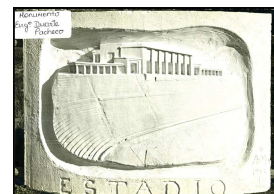

Nível de descrição Série
Código de Referência PT/DJP/D/2
Título Fotografias póstumas
Datas 1943-1992

Nível de descrição Documento composto
Código de Referência PT/DJP/D/2/5
Título Baixos-relevos, aspectos e vistas do Monumento ao Engenheiro Duarte Pacheco, em Loulé
Datas 1953